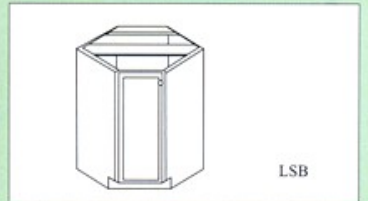

OC 3084
OC 3384

Microwave Shelf

MW 30

BEC 24(R)

BASE CABINETS 34 - 1/2" HIGH & 24" DEEP

3DB12=DB12
3DB15=DB15
3DB18=DB18
3DB30=DB30

LSB 36

VANITIES

VAN1816=VSB1816
VAN2418=VSB2418
VAN2421=VSB2421
VAN3018=VSB3018
VAN3021=VSB3021
VAN3618=VSB3618
VAN3621=VSB3621

VSD2418
VSD2421
VSD3018
VSD3021

LSB

VSD3618
VSD3621

VAN 4818=VSD 4818
VAN 4821=VSD 4821
VAN 6021=VSD 6021