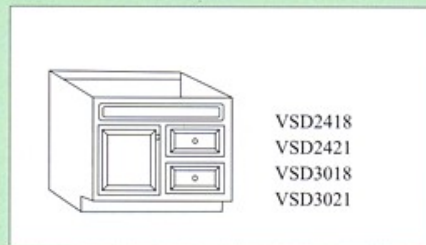

OC 3084
OC 3384

Microwave Shelf

MW 30

BEC 24(R)

BASE CABINETS 34 - 1/2" HIGH & 24" DEEP

3DB12=DB12
3DB15=DB15
3DB18=DB18
3DB30=DB30

LSB 36

VANITIES

VAN1816=VSB1816
VAN2418=VSB2418
VAN2421=VSB2421
VAN3018=VSB3018
VAN3021=VSB3021
VAN3618=VSB3618
VAN3621=VSB3621

VSD2418
VSD2421
VSD3018
VSD3021

LSB

VSD3618
VSD3621

VAN 4818=VSD 4818
VAN 4821=VSD 4821
VAN 6021=VSD 6021