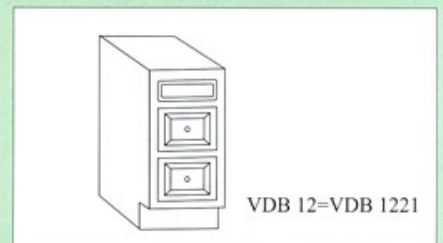

OC 3084
OC 3384

Microwave Shelf

MW 30

BEC 24(R)

BASE CABINETS 34 - 1/2" HIGH & 24" DEEP

3DB12=DB12
3DB15=DB15
3DB18=DB18
3DB30=DB30

LSB 36

VANITIES

VAN1816=VSB1816
VAN2418=VSB2418
VAN2421=VSB2421
VAN3018=VSB3018
VAN3021=VSB3021
VAN3618=VSB3618
VAN3621=VSB3621

VSD2418
VSD2421
VSD3018
VSD3021

LSB

VSD3618
VSD3621

VAN 4818=VSD 4818
VAN 4821=VSD 4821
VAN 6021=VSD 6021