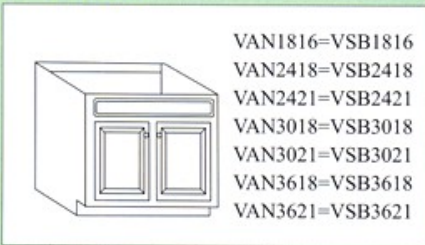

OC 3084
OC 3384

Microwave Shelf

MW 30

BEC 24(R)

BASE CABINETS 34 - 1/2" HIGH & 24" DEEP

3DB12=DB12
3DB15=DB15
3DB18=DB18
3DB30=DB30

LSB 36

VANITIES

VAN1816=VSB1816
VAN2418=VSB2418
VAN2421=VSB2421
VAN3018=VSB3018
VAN3021=VSB3021
VAN3618=VSB3618
VAN3621=VSB3621

VSD2418
VSD2421
VSD3018
VSD3021

LSB

VSD3618
VSD3621

VAN 4818=VSD 4818
VAN 4821=VSD 4821
VAN 6021=VSD 6021